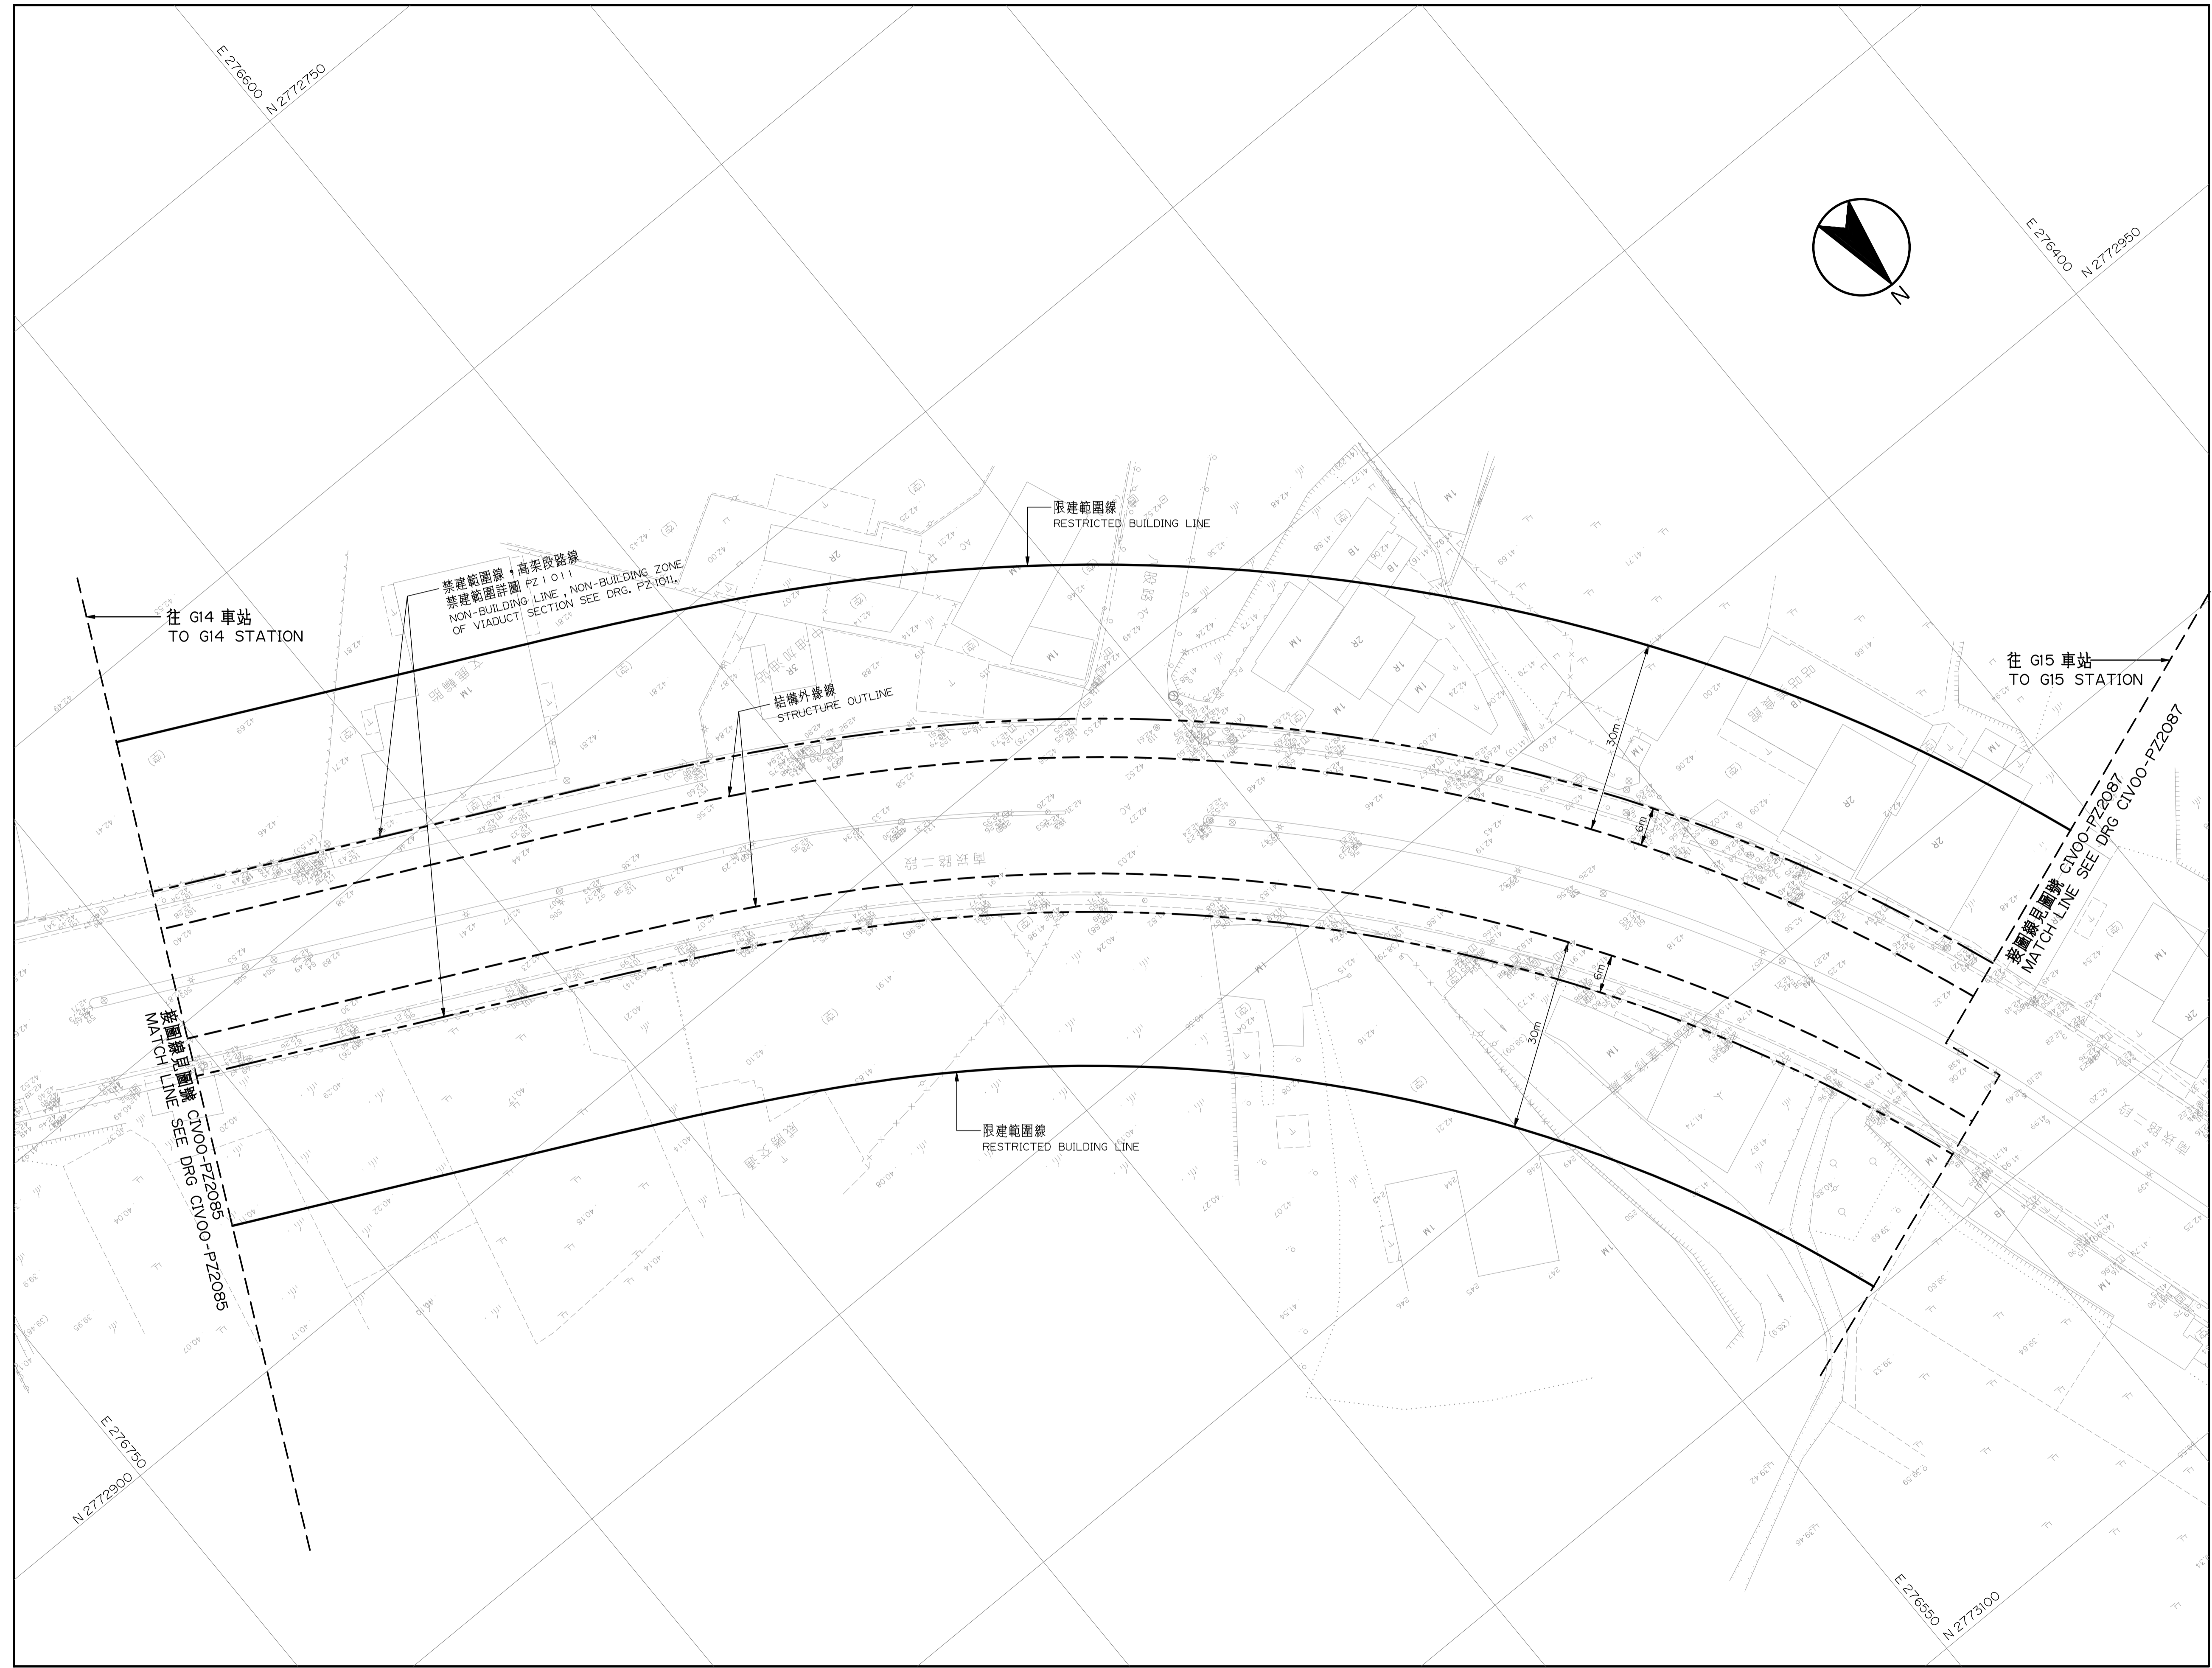

# 桃園都會區大眾捷運系統 禁建限建範圍地形圖

航空城捷運線(綠線)

G14 站至 G15 站  
2 之 8

圖號  
Drg. No. CIV00-PZ 2086